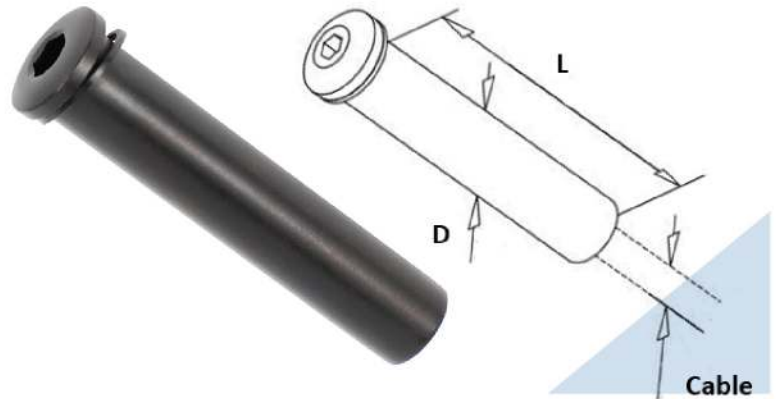

*L3 Customized lengths available

Swivel Swageless Terminal Kit For Wood Stair Railing

| Stock No. | Cable Dia. | D1(mm) | L1 | L2 | T |
|-----------|------------|--------|-------|-------|-----|
| CW743325 | 1/8" | φ11 | 1.56" | 1.56" | ST8 |
| CW743425 | 5/32" | φ11 | 1.56" | 1.56" | ST8 |
| CW743525 | 3/16" | φ11 | 1.56" | 1.56" | ST8 |

Swageless Cable System Black Finish

Easy & Fast Installation

Swageless Terminal Kit For SS Deck Railing PVD Black

| Stock No. | Cable Dia. | D1(mm) | L1 | L2 |
|-----------|------------|--------|-------|-------|
| CU711325 | 1/8" | φ11 | 2.03" | 2.03" |
| CU711326 | 1/8" | φ11 | 1.56" | 1.56" |
| CU711425 | 5/32" | φ11 | 2.03" | 2.03" |
| CU711426 | 5/32" | φ11 | 1.56" | 1.56" |
| CU711525 | 3/16" | φ11 | 2.03" | 2.03" |
| CU711526 | 3/16" | φ11 | 1.56" | 1.56" |

*Customized lengths available

*To order with swage stud

Swageless Pull Lock PVD Black

| L (inch) | 1.56" | 1.8" | 2.03" | 2.4" | 2.53" | 2.756" | 3.03" |
|-----------------------|-------------|-------------|-------------|-------------|-------------|-------------|-------------|
| 1/8" Cable Stock No. | CU251340-GB | CU251346-GB | CU251352-GB | CU251361-GB | CU251364-GB | CU251370-GB | CU251377-GB |
| 5/32" Cable Stock No. | CU251440-GB | CU251446-GB | CU251452-GB | CU251461-GB | CU251464-GB | CU251470-GB | CU251477-GB |
| 3/16" Cable Stock No. | CU251540-GB | CU251546-GB | CU251552-GB | CU251561-GB | CU251564-GB | CU251570-GB | CU251577-GB |
| D(mm) | φ11 | φ11 | φ11 | φ11 | φ11 | φ11 | φ11 |

Stainless Steel Streamline Receiver PVD Black

| L (inch) | 1.56" | 1.8" | 2.03" | 2.4" | 2.53" | 2.756" | 3.03" |
|-----------|-------------|-------------|-------------|-------------|-------------|-------------|-------------|
| Stock No. | CU110840-GB | CU110846-GB | CU110852-GB | CU110861-GB | CU110864-GB | CU110870-GB | CU110877-GB |
| D(mm) | φ10.5 | φ10.5 | φ10.5 | φ10.5 | φ10.5 | φ10.5 | φ10.5 |